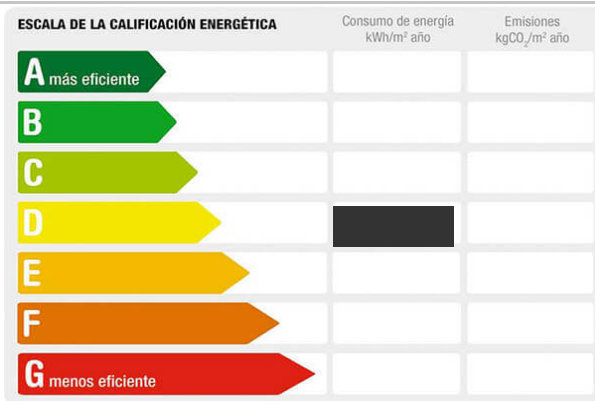

Referencia: **340-313**
 Tipo inmueble: Estudio
 Operación: Alquiler
 Precio: **385 €**
 Estado: Buen estado

Planta: 4
 Población: Granada
 Provincia: Granada
 Cod. postal: 18009
 Zona: REALEJO BAJO

M² construidos: 30 **Baños:** 1